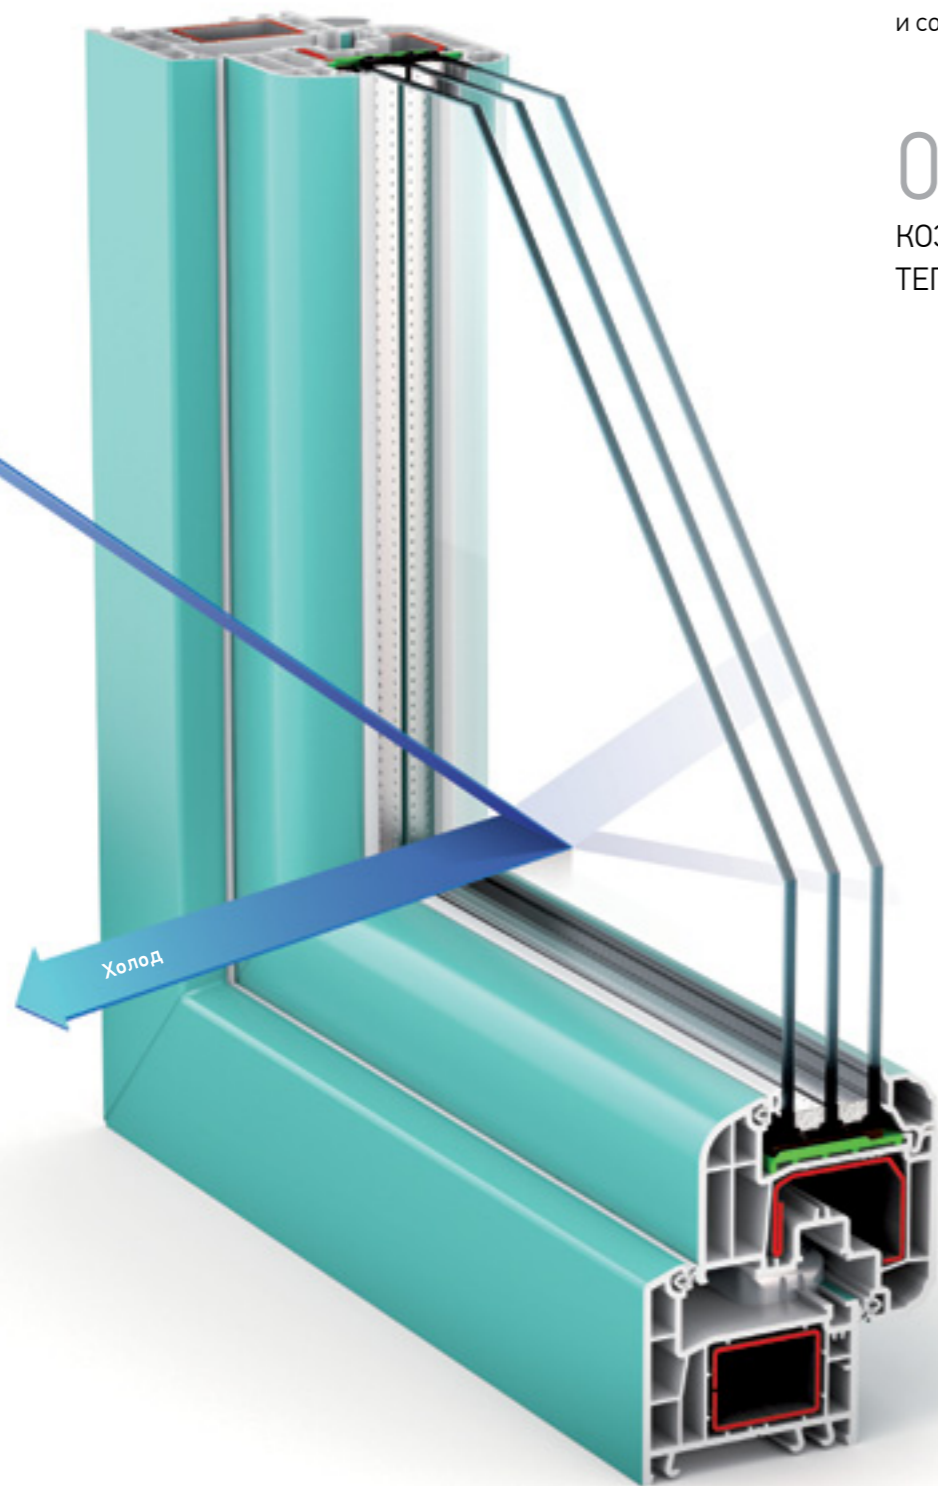

Энергоэффективность DESIGN

Модель DESIGN обеспечивает высокий уровень теплосбережения. Зимой окна DESIGN эффективно препятствует теплопотерям и проникновению холода, а летом — оберегает от уличного зноя и сохраняет приятную прохладу.

0,76 м² · °С/Вт
КОЭФИЦИЕНТ СОПРОТИВЛЕНИЯ
ТЕПЛОПЕРЕДАЧЕ

НА **49%**
ТЕПЛЕЕ ОБЫЧНОГО ОКНА

- 4-камерный профиль 70 мм с инновационным расположением камер;
- Стеклопакет 40 мм с аргоном и i-стеклом с теплоотражающим покрытием;
- 2-ной контур уплотнения;
- Расширенная комплектация фурнитуры — расположение точек запирания на расстоянии не более 60 см, что исключает продувания.