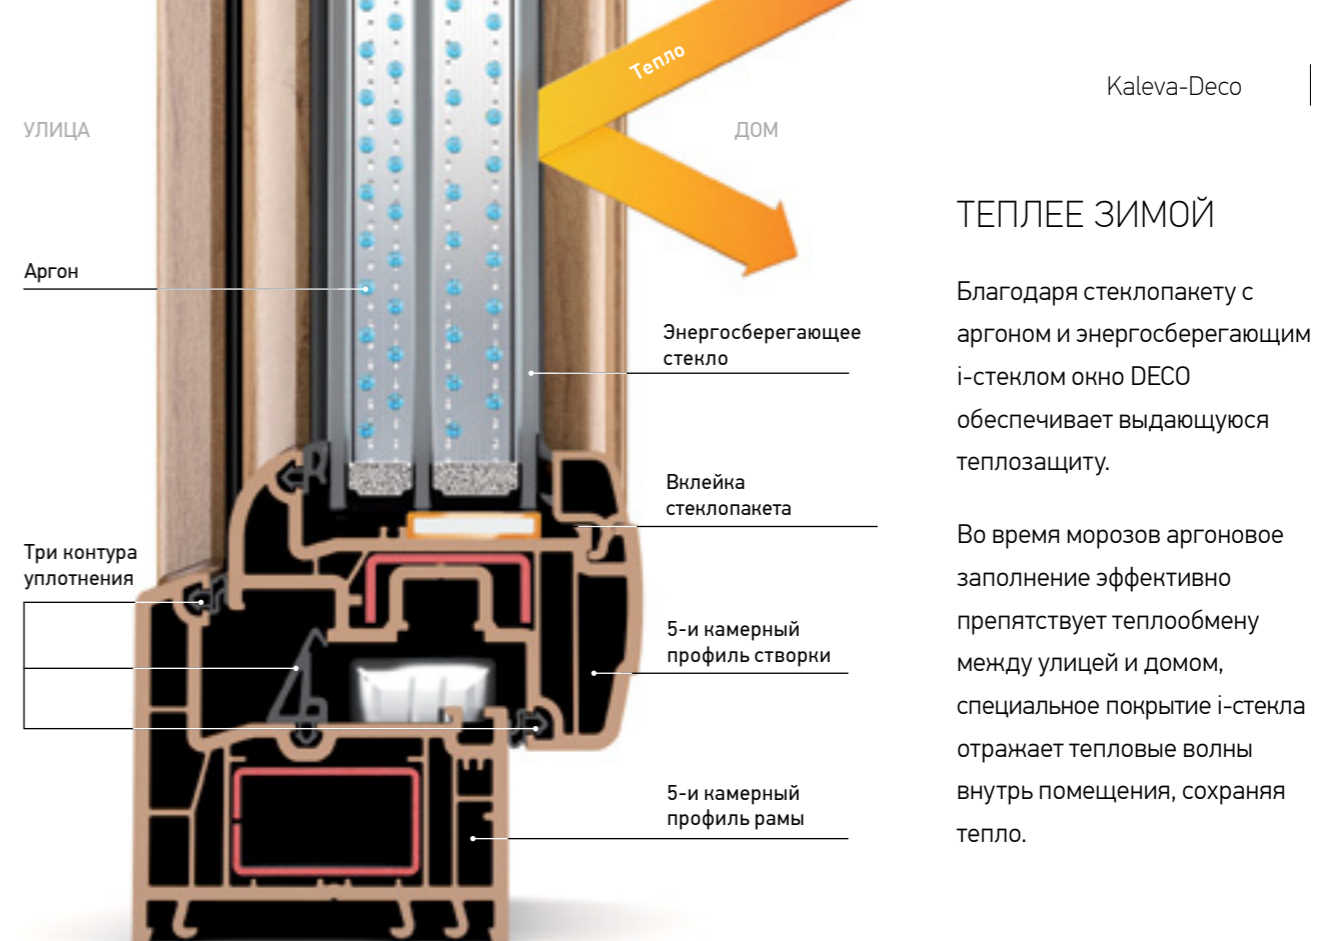

³ Минимальные требования согласно ГОСТ 30674-99; СНиП 23-02-2003.

ТЕПЛЕЕ ЗИМОЙ

Благодаря стеклопакету с аргоном и энергосберегающим i-стеклом окно DECO обеспечивает выдающуюся теплозащиту.

Во время морозов аргоновое заполнение эффективно препятствует теплообмену между улицей и домом, специальное покрытие i-стекла отражает тепловые волны внутрь помещения, сохраняя тепло.