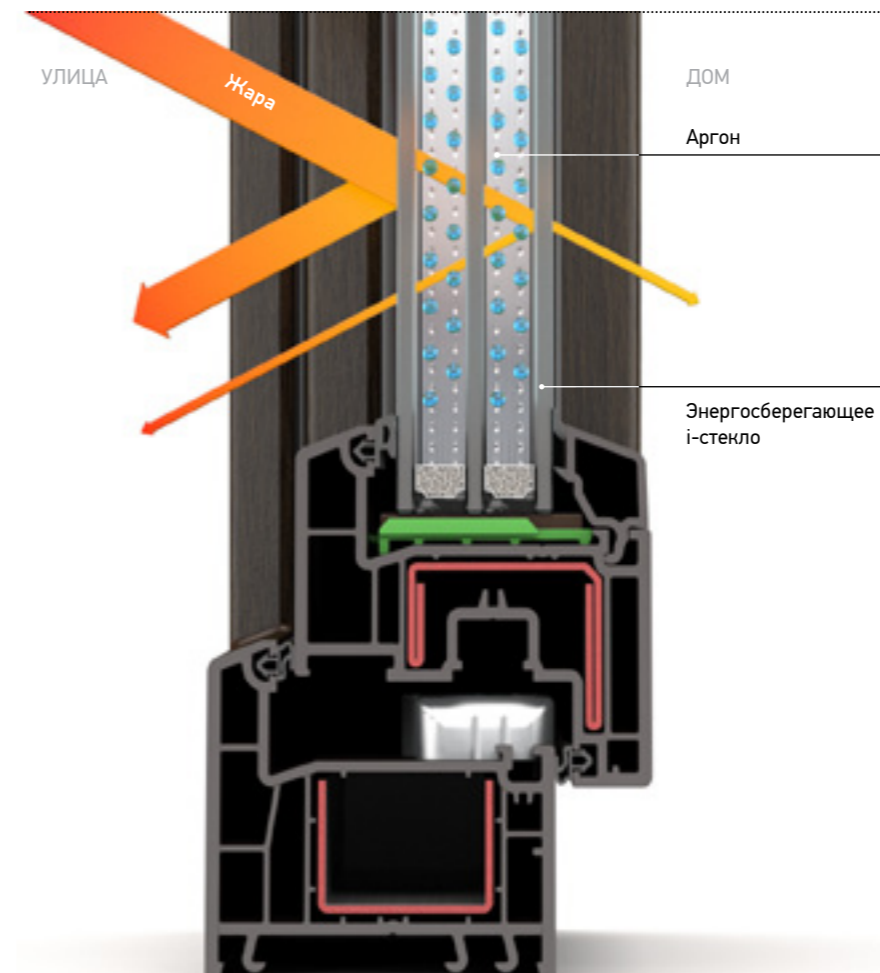

ЭФФЕКТИВНЫЙ СТЕКЛОПАКЕТ KALEVA

Благодаря применению стеклопакета с аргоном и энергосберегающим i-стеклом модель Vita намного эффективнее, чем обычные окна защищает дом от зимних морозов и летней жары. Аргон значительно снижает теплообмен между домом и улицей. Энергосберегающее i-стекло благодаря специальному покрытию отражает тепловые волны: зимой — препятствуя проникновению холода и потерям тепла, летом — защищая от уличной жары и сохраняя приятную прохладу.