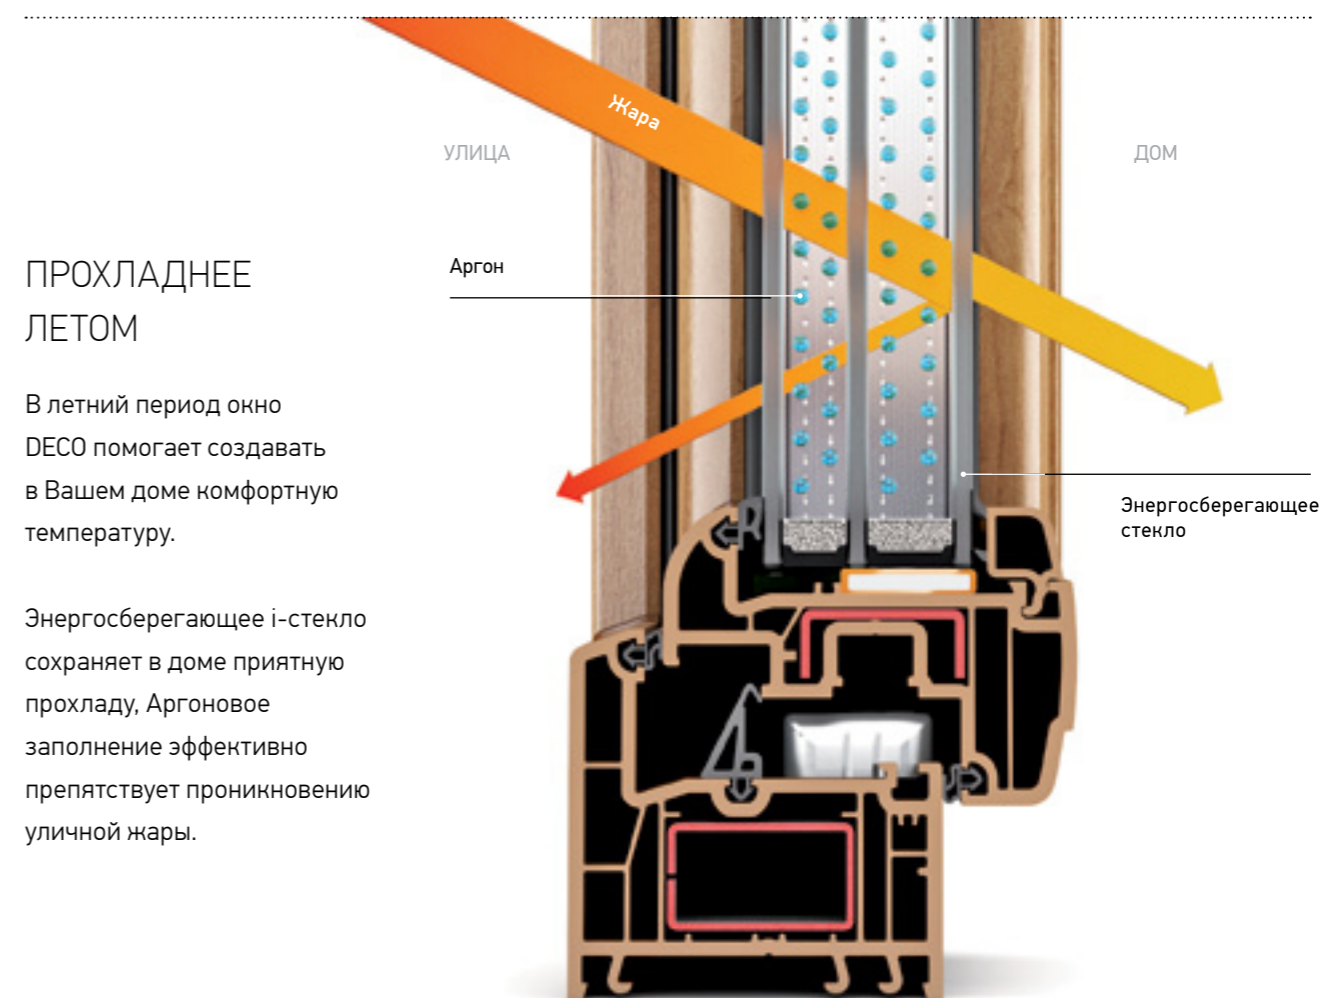

ПРОХЛАДНЕЕ ЛЕТОМ

В летний период окно DECO помогает создавать в Вашем доме комфортную температуру.

Энергосберегающее i-стекло сохраняет в доме приятную прохладу, Аргоновое заполнение эффективно препятствует проникновению уличной жары.