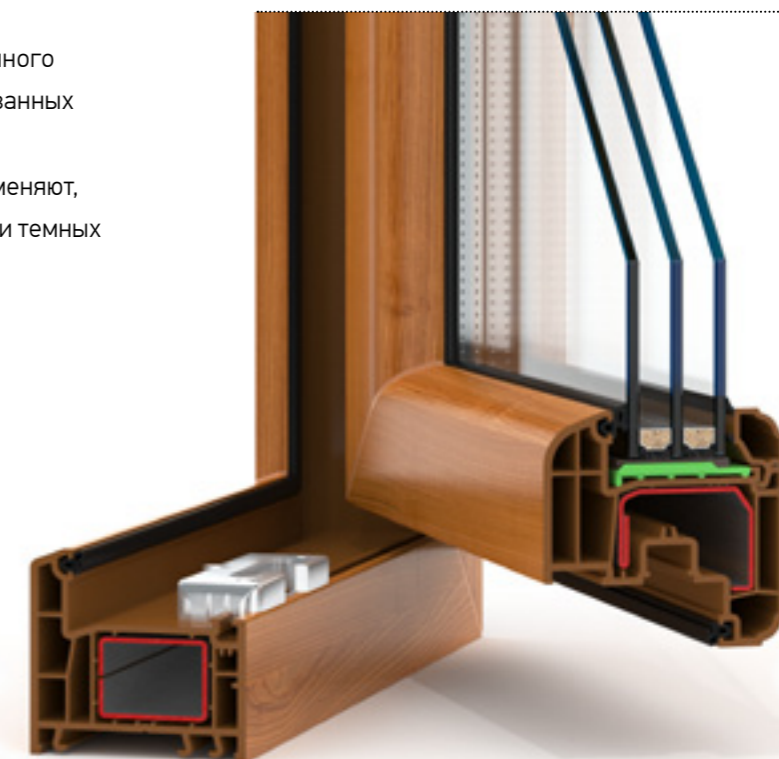

ЦВЕТОВАЯ ГАММА «СТАНДАРТ ПЛЮС»

ЦВЕТОВАЯ ГАММА «МОДЕРН»

Для гаммы «Модерн» мы выбрали наиболее эффектные современные цвета, — они позволяют смело экспериментировать и создавать окна, впечатляющие изысканной элегантностью и стилистической утонченностью. Окна с ламинацией из гаммы «Модерн» служат естественным украшением интерьеров самых современных стилей.

Гармоничное сочетание.

Окна с двусторонней ламинацией могут быть выполнены из профиля с цветным основанием — карамельного (светло-коричневого) или шоколадного (темно-коричневого) цветов. Это решение позволяет добиться гармоничного сочетания ламинированных и неламинированных (соприкасающихся) поверхностей окна. Карамельное основание, как правило, применяют, при светлой ламинации, шоколадное — при темных ламинационных декорах