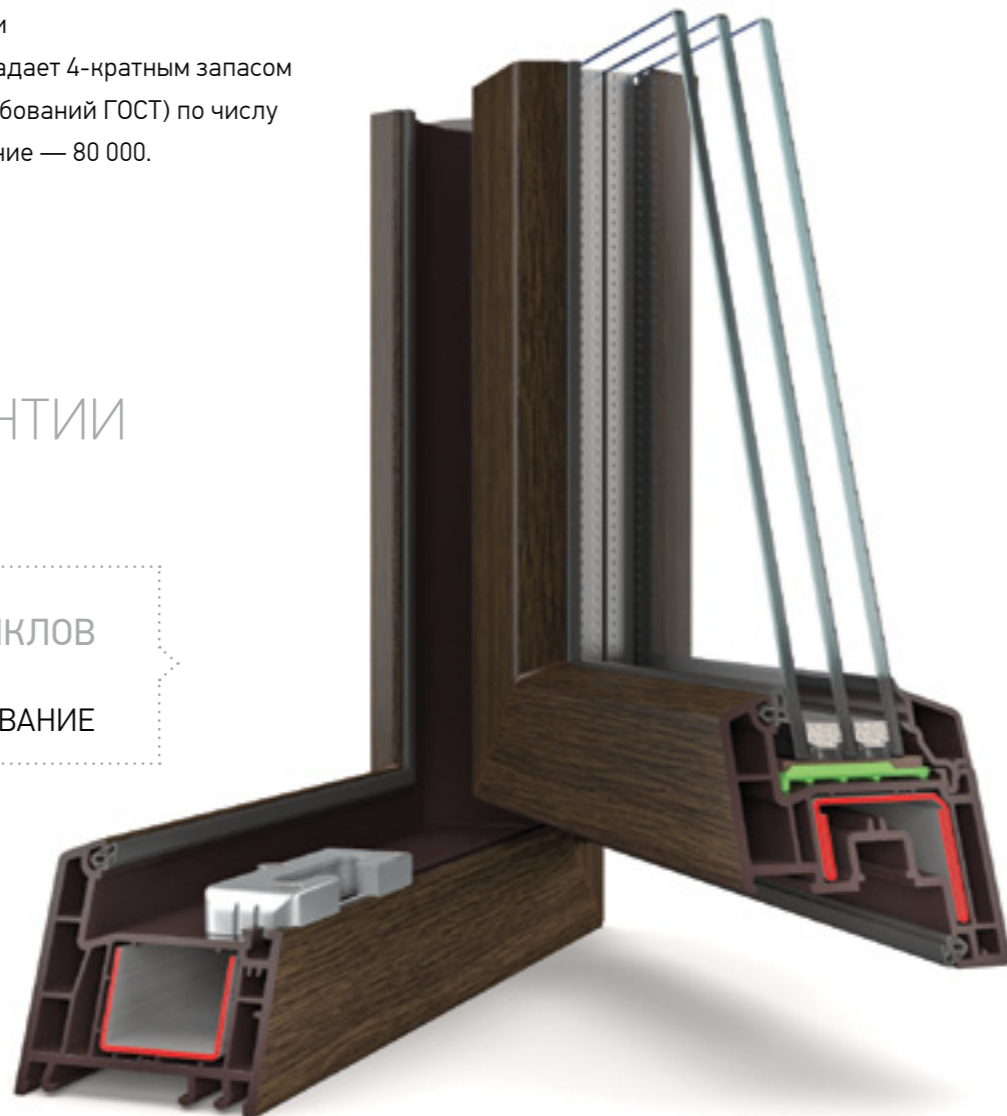

Надежнее

Утонченная изящность сочетается в модели Vita с отличными характеристиками по надежности. Это окно обладает 4-кратным запасом прочности (в 4 раза выше требований ГОСТ) по числу циклов открывание-закрывание — 80 000.

30 ЛЕТ* ГАРАНТИИ

80 000 ЦИКЛОВ ОТКРЫВАНИЕ-ЗАКРЫВАНИЕ

* Подробности в разделе «Гарантии»

Энергоэффективность VITA

ДЛЯ ОБЕСПЕЧЕНИЯ ЭНЕРГОЭФФЕКТИВНОСТИ В ЭТОЙ МОДЕЛИ ПРИМЕНЕНЫ:

- 4-камерный профиль 70 мм с инновационным расположением камер;
- Стеклопакет с аргоном и i-стеклом с теплоотражающим покрытием;
- 2-ной контур уплотнения;
- Расширенная комплектация фурнитуры — расположение точек запирания на расстоянии не более 60 см, что исключает продувания.

НА 49% ТЕПЛЕЕ ОБЫЧНОГО ОКНА

0,76 м² · °С/Вт
КОЭФФИЦИЕНТ СОПРОТИВЛЕНИЯ ТЕПЛОПЕРЕДАЧЕ