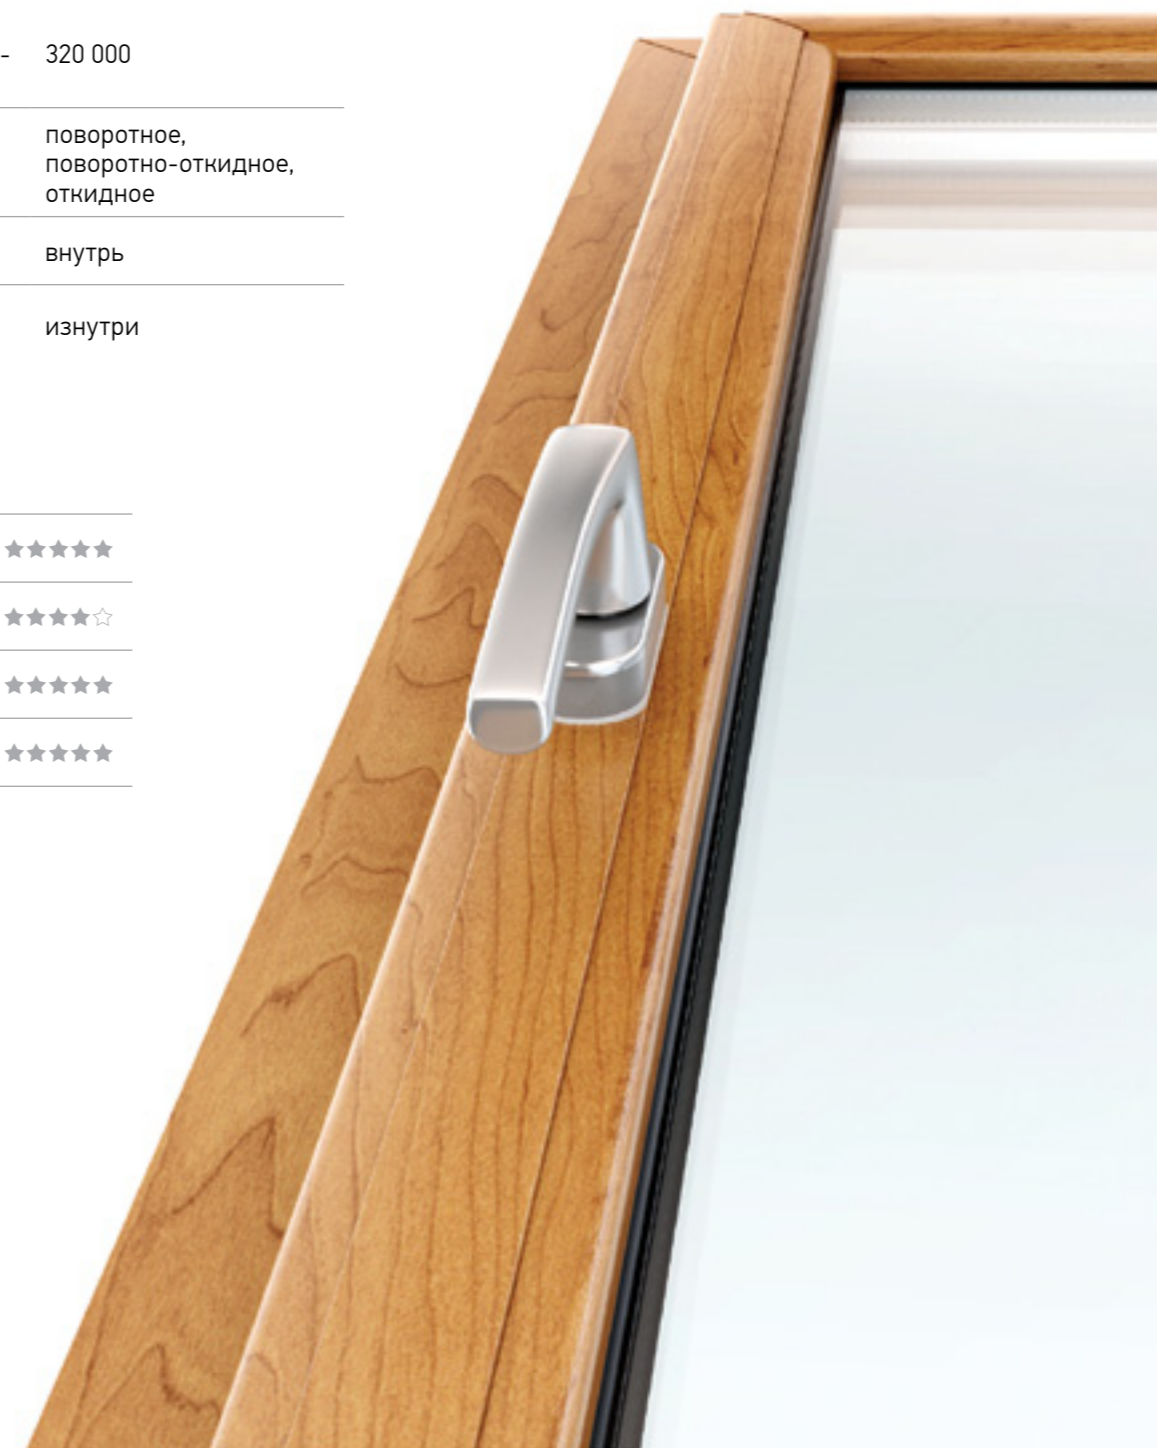

DECO

Теплосбережение	★★★★★
Защита от шума	★★★★☆
Светопропускание	★★★★★
Ценовой уровень	★★★★★