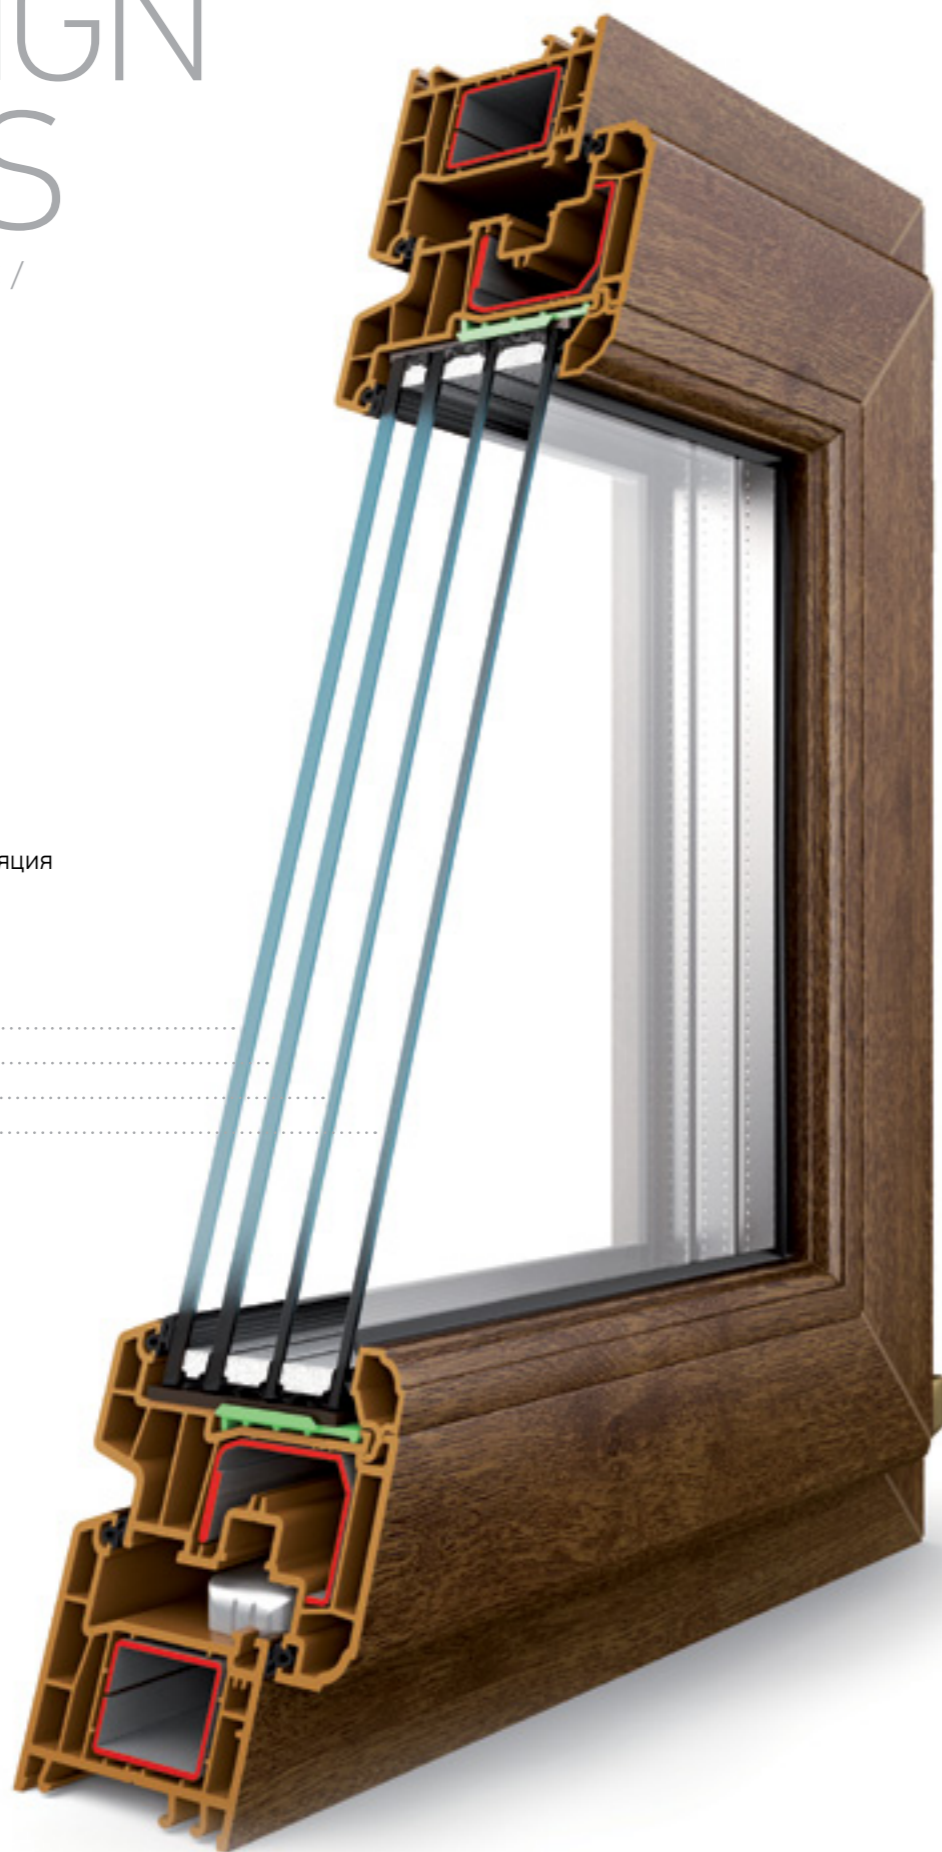

DESIGN PLUS

/ ДИЗАЙН ПЛЮС /

Мощная звукоизоляция